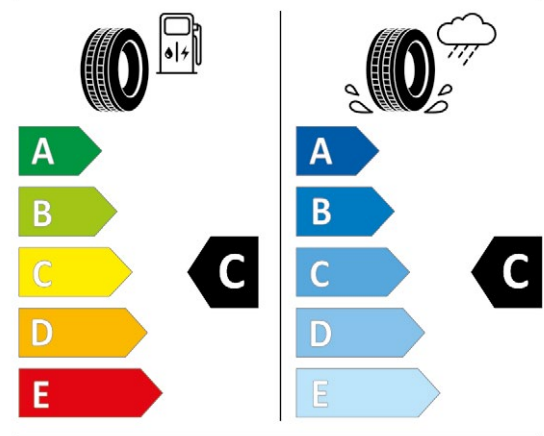

FORD KUGA

Ford Kuga începând cu modelul din 12/2019

Ford Kuga începând cu modelul din 12/2019

Ford Kuga începând cu modelul din 12/2019

Ford Kuga începând cu modelul din 12/2019

Ford Kuga începând cu modelul din 12/2019

¹⁾

Furnizor și profil anvelopă
Fulda Kristall Control SUV XL

Dimensiune
7Jx17 ET 50

FINIS 2 536 236

337,00 €*

¹⁾

Furnizor și profil anvelopă
Nokian WR SUV 4

Dimensiune
7Jx17 ET 50

FINIS 2 536 224

359,00 €*

¹⁾

Furnizor și profil anvelopă
Nokian WR SUV 4

Dimensiune
7Jx17 ET 50

FINIS 2 406 712

359,00 €*

¹⁾

Furnizor și profil anvelopă
Goodyear UG Perf. SUV G1 XL

Dimensiune
7Jx17 ET 50

FINIS 2 536 222

374,00 €*

¹⁾

Furnizor și profil anvelopă
Goodyear UG Perf. SUV G1 XL

Dimensiune
7Jx17 ET 50

FINIS 2 406 710

374,00 €*

FULDA 545985

225/65R17 106 H XL C1