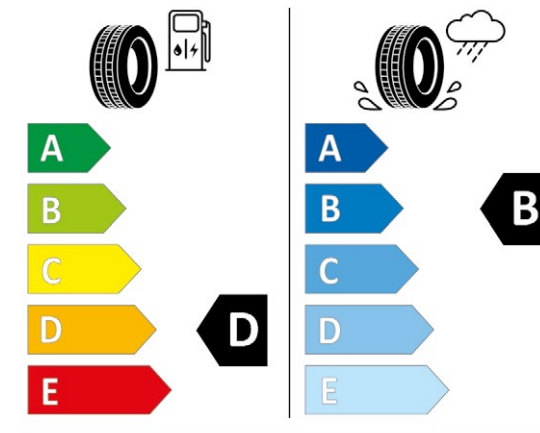

2020/740

Ford Tourneo / Transit Custom începând cu modelul din 22.04.2019

^{1), 2), 4)}

Furnizor și profil anvelopă
Nokian WR Snowproof C

Dimensiune
6 Jx17 ET 60

FINIS 2 538 183

324,00 €*

Nokian T431995

215/60R17C 109/107 T C2