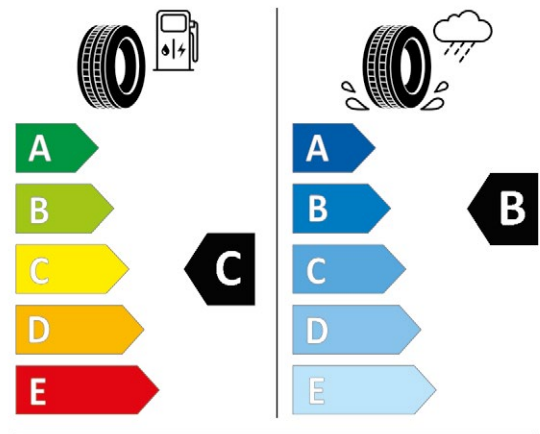

Puma începând cu modelul din 10/2019, Puma ST începând cu modelul din 10/2020

¹⁾

Furnizor și profil anvelopă
Goodyear UG Perf. + XL FP

Dimensiune
7Jx17 ET 47,5

FINIS 2 485 212

357,00 €*

GOODYEAR 574242

215/55R17 98 V XL C1