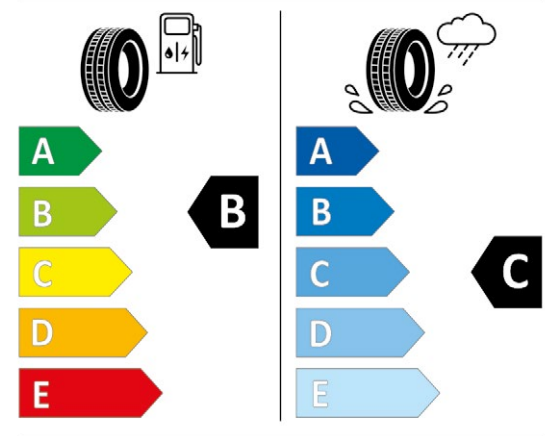

2020/740

Nokian T430472

225/65R17 106 H XL C1