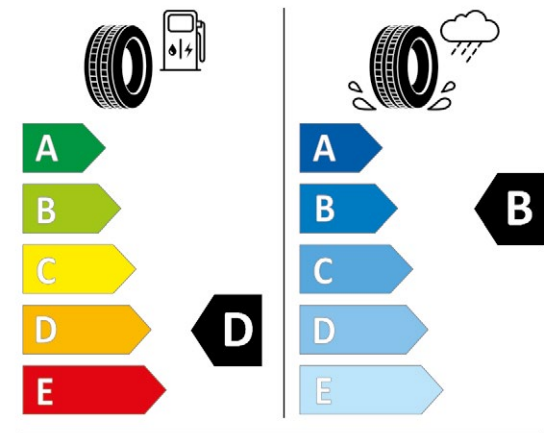

2020/740

Ford Tourneo/Transit Custom începând cu modelul din 22.04.2019**

^{1), 2)}

Furnizor și profil anvelopă
Nokian WR Snowproof C

Dimensiune
7 Jx17 ET 55

FINIS 2 577 218

385,00 €*

Nokian T431995

215/60R17C 109/107 T C2