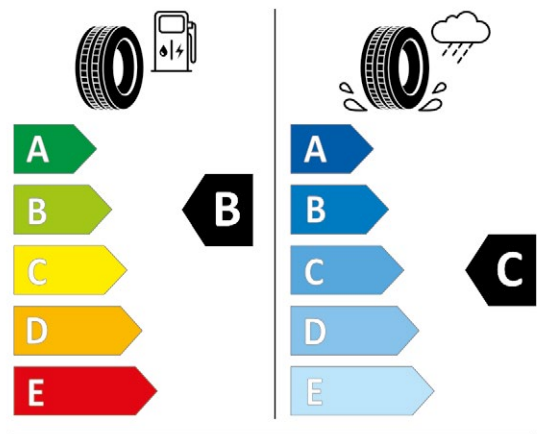

Ford Kuga începând cu modelul din 12/2019

¹⁾

Furnizor și profil anvelopă
Nokian WR SUV 4

Dimensiune
7,5Jx18 ET 50

FINIS 2 406 731

409,00 €*

Nokian T430483

225/60R18 104 H XL C1