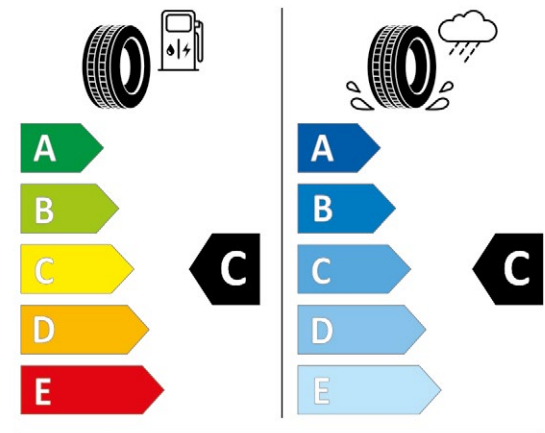

2020/740

Ford Tourneo/Transit Custom începând cu modelul din 22.04.2019**

^{1), 2), 4)}

Furnizor și profil anvelopă
Goodyear, UG Perf. + XL FP

Dimensiune
7 Jx17 ET 55

FINIS 2 572 400

390,00 €*

GOODYEAR 574293

235/55R17 103 V XL C1