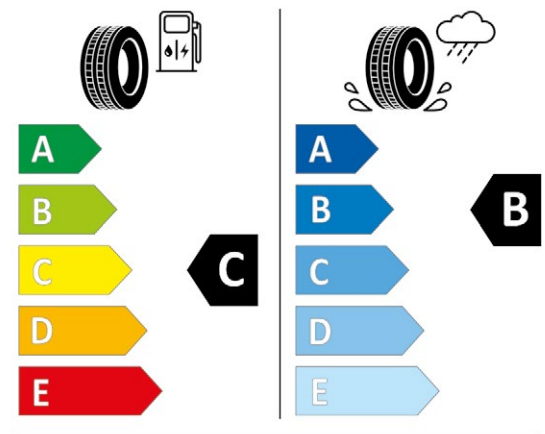

Ford Kuga începând cu modelul din 12/2019

¹⁾

Furnizor și profil anvelopă
Michelin Pilot Alpin 5 SUV

Dimensiune
7Jx17 ET 50

FINIS 2 406 701

374,00 €*

MICHELIN 635100

225/65R17 106 H XL C1