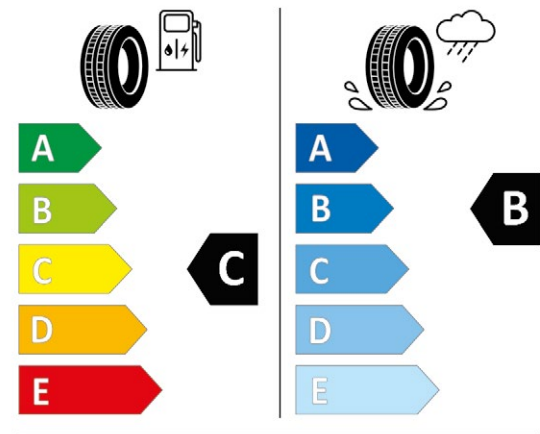

Puma începând cu modelul din 10/2019, Puma ST începând cu modelul din 10/2020

¹⁾

Furnizor și profil anvelopă
Nokian Snowproof

Dimensiune
7Jx17 ET 47,5

FINIS 2 485 214

340,00 €*

Nokian T431000

215/55R17 98 H XL C1