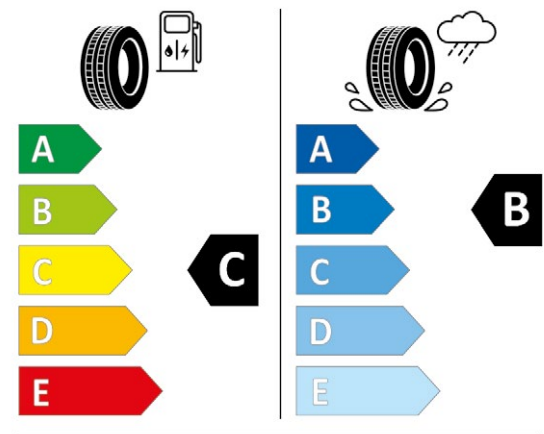

FORD KUGA

Ford Kuga începând cu modelul din 12/2019

¹⁾

Furnizor și profil anvelopă
Michelin Pilot Alpin 5 SUV

Dimensiune
7Jx17 ET 50

FINIS 2 536 220

374,00 €*

MICHELIN 635100

225/65R17 106 H XL C1