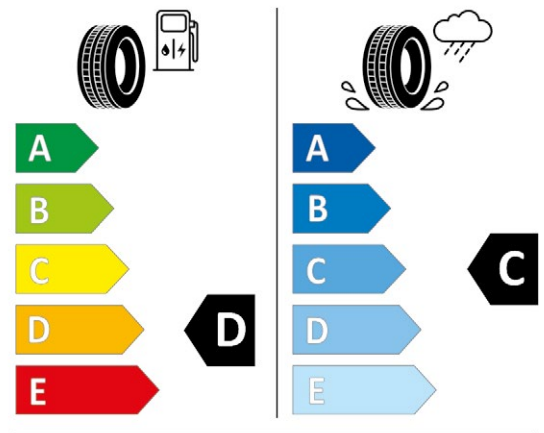

2020/740

Ford Tourneo / Transit începând cu modelul din 22.04.2019

^{1), 4)}

Furnizor și profil anvelopă
Goodyear UG Cargo

Dimensiune
6,5 J x 16 ET 60

FINIS 2 293 362

316,00 €*

GOODYEAR 571755

235/65R16C 115/113 S C2