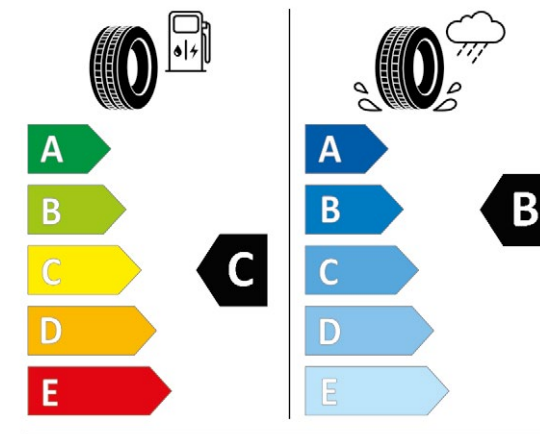

Ford Focus Active începând cu modelul din 11/2018

¹⁾

Furnizor și profil anvelopă
Goodyear UG Perf. + XL FP

Dimensiune
7 Jx17 ET 45

FINIS 2 348 749

342,00 €*

GOODYEAR 574242

215/55R17 98 V XL C1