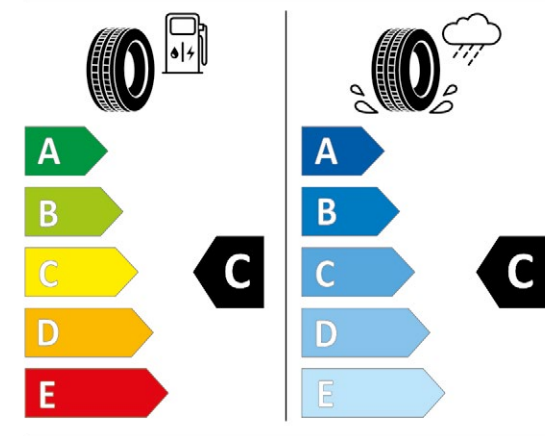

2020/740

GOODYEAR 542815

225/65R17 106 H XL C1