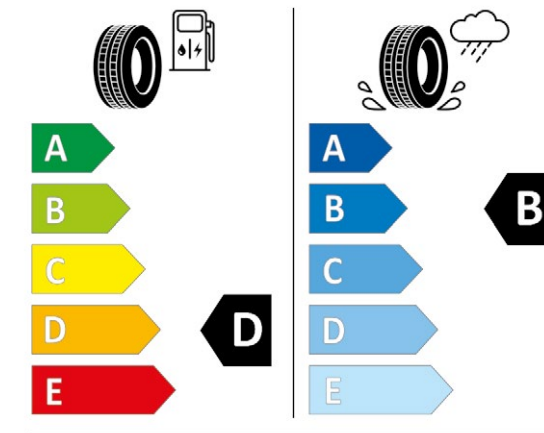

Ford Fiesta începând cu modelul din 05/2017

exclus Fiesta ST și Fiesta mHEV cu transmisie cu dublu ambreiaj

¹⁾

Furnizor și profil anvelopă
Continental WinterContact TS 860

Dimensiune
6 J x 15 ET 45

FINIS 2 147 007

170,00 €*

Continental 0353481

195/60 R 15 88 T C1