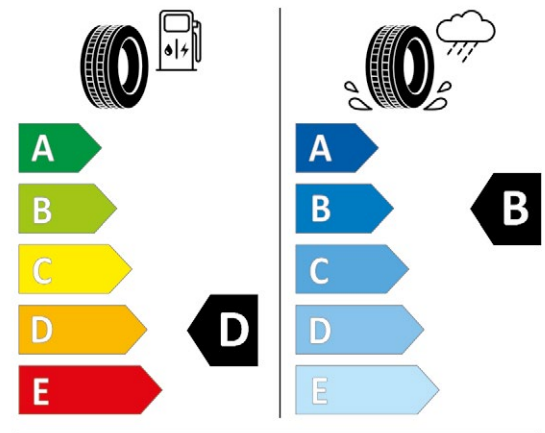

2020/740

Ford Tourneo / Transit începând cu modelul din 22.04.2019

^{1), 4)}

Furnizor și profil anvelopă
Michelin Agilis Alpin

Dimensiune
6,5 J x 16 ET 60

FINIS 2 293 360

324,00 €*

MICHELIN 994210

235/65R16C 115/113 R C2