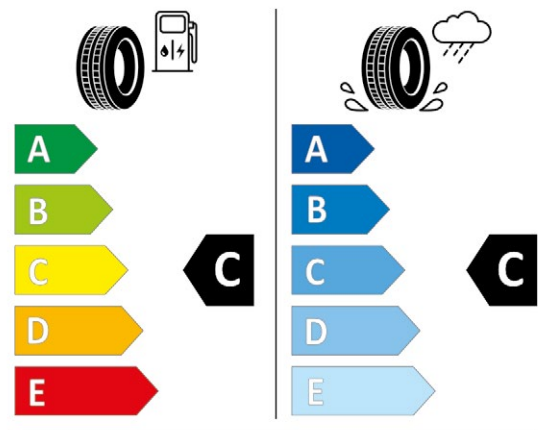

2020/740

Ford Mustang începând cu modelul din 06/2015

¹⁾ Furnizor și profil anvelopă Continental WinterContact TS 850 P
Dimensiune 9 Jx19 ET 45

FINIS 2 038 659
602,00 €*

Continental 0353963

255/40 R 19 100 V XL C1

2020/740

1) TPMS – incl. senzori de monitorizare a presiunii în anvelope; 2) Eficiența combustibilului; 3) Aderența pe carosabil umed; 4) Nivelul emisiilor de zgomot; 5) PRV = preț recomandat de vânzare; 6) Nu este adecvat pentru lanțuri de zăpadă; 7) fără ST; 8) doar ST; 9) doar Active; * verificați dimensiunile aprobate ale anvelopelor în CoC-ul mașinii (Certificatul de Conformitate). Caracterul adecvat pentru lanțurile de zăpadă poate depinde de măsurătorilor jantei. Pentru a afla care anvelope sunt adecvate pentru autovehiculul dumneavoastră, vă rugăm să consultați certificatul de înregistrare partea 2 sau documentul CoC, sau apelați la dealerul dumneavoastră Ford. Prețurile recomandate de vânzare cu amănuntul sunt valabile până la data de 31.12.2021 și sunt specificate în euro, inclusiv 19% TVA, fără montaj și fără piulițele de jantă.