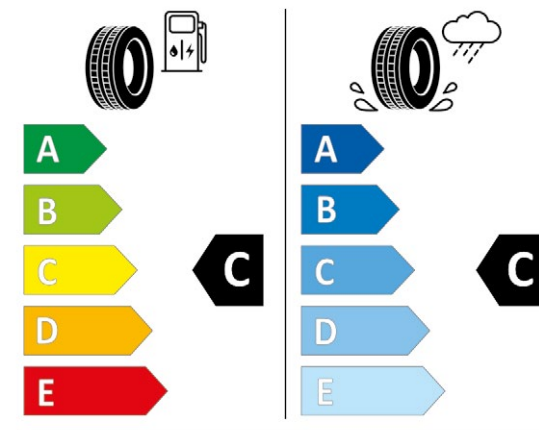

2020/740

Ford Mustang Mach-E începând cu modelul din 10/2020, pentru GT și tracțiune integrală

^{1), 5)} Furnizor și profil anvelopă Nokian WR SUV 4
Dimensiune 7 Jx19 ET 47,5

FINIS 2 556 449
500,00 €*

Nokian T430493

225/55R19 103 V XL C1