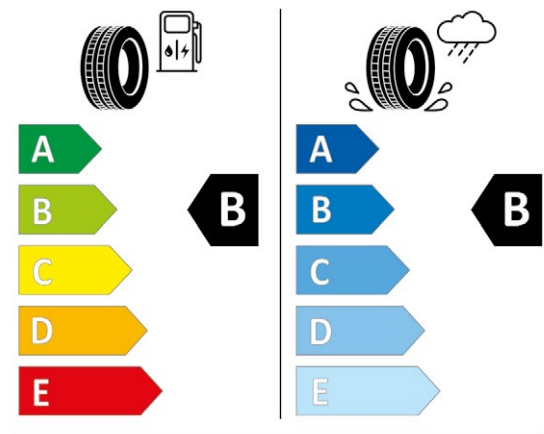

FORD FOCUS

Ford Focus și Ford Focus ST începând cu modelul din 04/2018, exclus Active

¹⁾

Furnizor și profil anvelopă
Nokian Snowproof P

Dimensiune
7 Jx17 ET 50

FINIS 2 536 218

328,00 €*

Nokian T431232

215/50R17 95 V XL C1