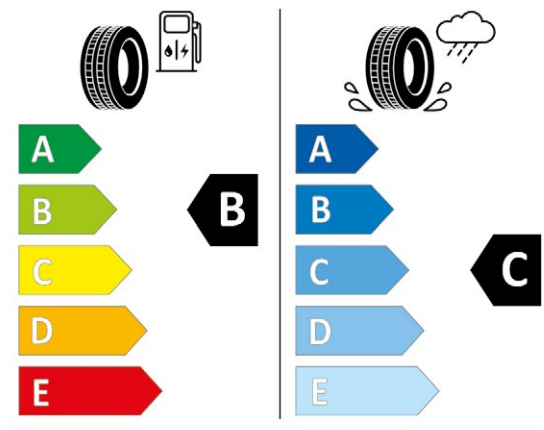

Ford Ranger începând cu modelul din
25.02.2019

^{1),2)}

Furnizor și profil anvelopă
Nokian WR SUV 3 XL

Dimensiune
8 Jx17 ET 55

FINIS 2 419 341

411,00 €*

Nokian T428603

265/65R17 116 H XL C1