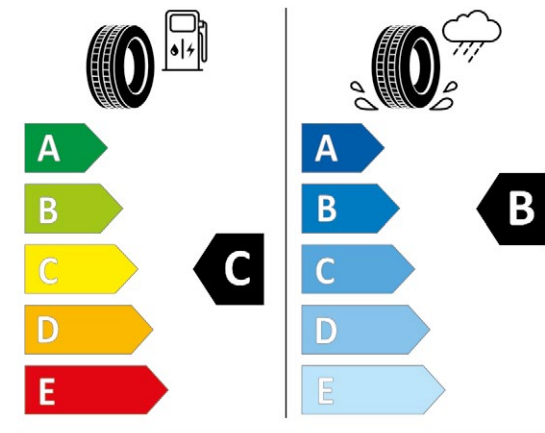

2020/740

Ford Tourneo / Transit începând cu modelul din 22.04.2019

^{1), 4)}

Furnizor și profil anvelopă
Continental Van Contact Winter

Dimensiune
6,5 J x 16 ET 60

FINIS 2 293 342

334,00 €*

Continental 0453141

235/65 R 16 C 121/119 R C2