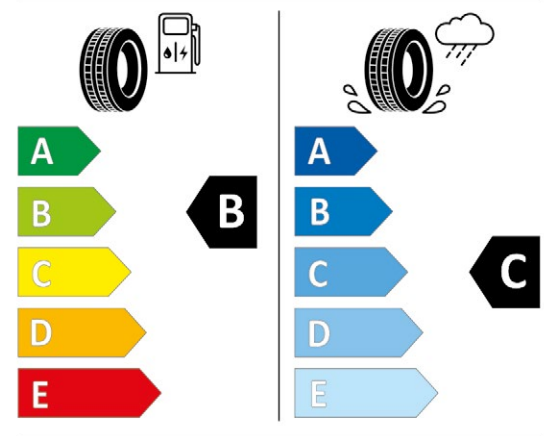

2020/740

Nokian T430472

225/65R17 106 H XL C1