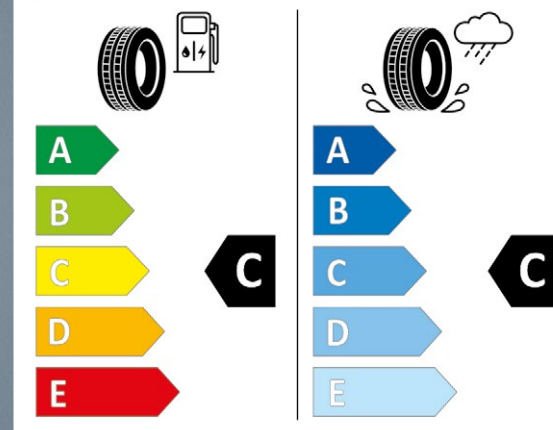

¹⁾ Furnizor și profil anvelopă
Goodyear UG Perf.+ XL FP
Dimensiune
7,5 Jx17 ET 55

FINIS 2 147 061
385,00 €*