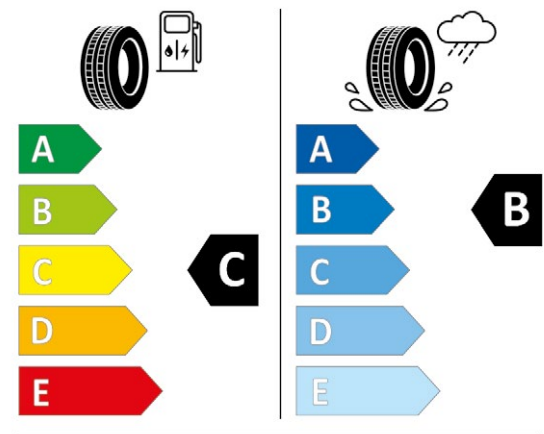

FORD MONDEO

Ford Mondeo începând cu modelul din 10/2017

^{1),2)}  Furnizor și profil anvelopă
Nokian Snowproof P
Dimensiune
8 Jx18 ET 55

FINIS 2 536 238
384,00 €*

Nokian T431246
235/45R18 98 V XL C1

2020/740