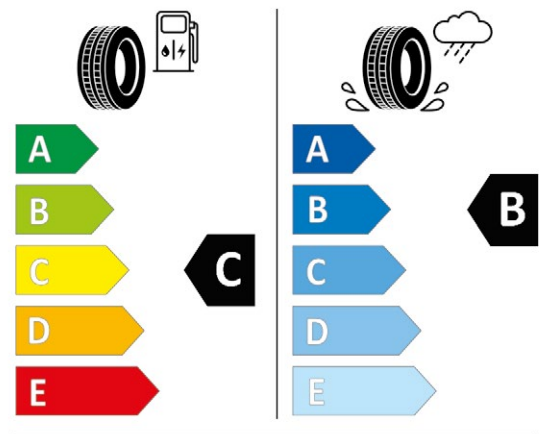

Dimensiune
7 Jx 17 ET 50

FINIS 2 547 258

358,00 €*

Continental 0355698

215/50 R 17 95 H XL C1

2020/740

Ford Focus și Ford Focus ST începând cu modelul din 04/2018, exclus Active

FORD PERFORMANCE