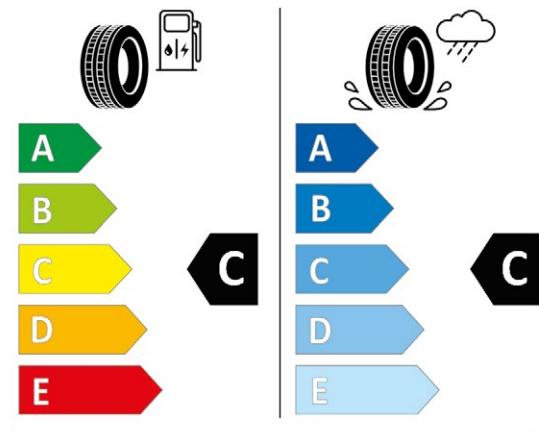

Ford Fiesta începând cu modelul din 05/2017 exclus ST, exclus Active

FORD PERFORMANCE

^{1), 2)}

Furnizor și profil anvelopă
Semperit Speed Grip 5

Dimensiune
7 J x 17 ET 47,5

FINIS 2 538 205

330,00 €*

Semperit 0373651

205/45 R 17 88 V XL C1