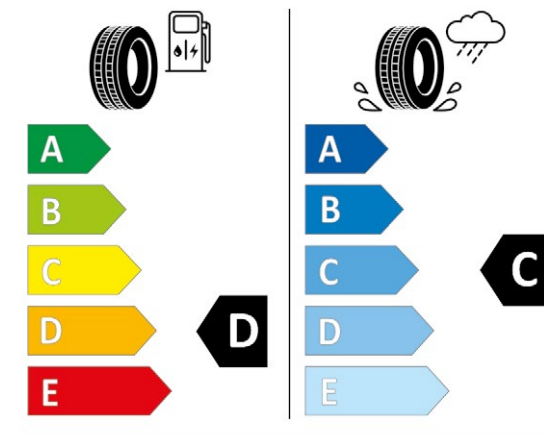

Ford Focus RS anul modelului 09/2014 – 03/2018

 ^{1), 2)}

Furnizor și profil anvelopă
Continental WinterContact TS 850 P

Dimensiune
8 Jx19 ET 50

FINIS 2 437 753

689,00 €*

Continental 0353941

235/35 R 19 91 W XL C1