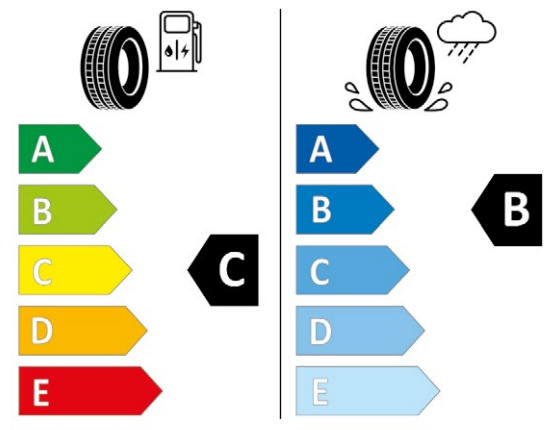

FORD MUSTANG

Ford Mustang începând cu modelul din 06/2015

 ¹⁾  Furnizor și profil anvelopă Nokian Snowproof P
Dimensiune 9 Jx19 ET 45

FINIS 2 485 256
581,00 €*

Nokian T431264

255/40R19 100 V XL C1

2020/740

Ford Mustang începând cu modelul din 06/2015