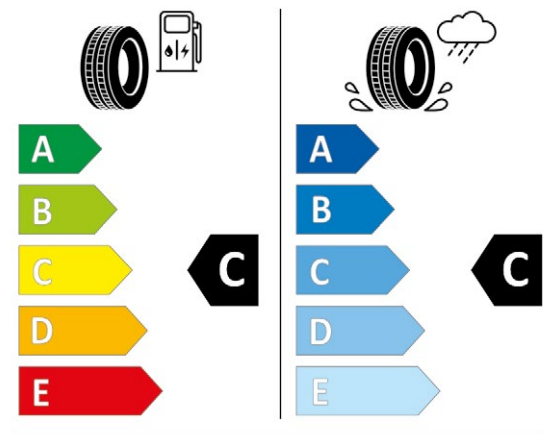

FORD FOCUS

Ford Focus începând cu modelul din 04/2018, exclus ST, exclus Active

¹⁾

Furnizor și profil anvelopă
Semperit Speed Grip 5

Dimensiune
6,5 Jx16 ET 45

FINIS 2 538 207

182,00 €*

Semperit 0373620

195/65 R 16 92 H C1