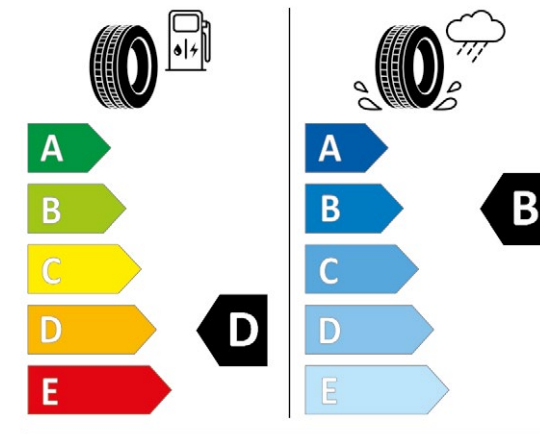

Dimensiune
8Jx19 ET 47,5

FINIS 2 547 260

481,00 €*

MICHELIN 112380

225/40R19 93 W XL C1

2020/740

1) TPMS – incl. senzori de monitorizare a presiunii în anvelope; 2) Eficiența combustibilului; 3) Aderența pe carosabil umed; 4) Nivelul emisiilor de zgomot; 5) PRV = preț recomandat de vânzare; 6) Nu este adecvat pentru lanțuri de zăpadă; 7) fără ST; 8) doar ST; 9) doar Active; * verificați dimensiunile aprobate ale anvelopelor în CoC-ul mașinii (Certificatul de Conformitate). Caracterul adecvat pentru lanțurile de zăpadă poate depinde de măsurătorile jantei. Pentru a afla care anvelope sunt adecvate pentru autovehiculul dumneavoastră, vă rugăm să consultați certificatul de înregistrare partea 2 sau documentul CoC, sau apelați la dealerul dumneavoastră Ford. Prețurile recomandate de vânzare cu amănuntul sunt valabile până la data de 31.12.2021 și sunt specificate în euro, inclusiv 19% TVA, fără montaj și fără piulițele de jantă.