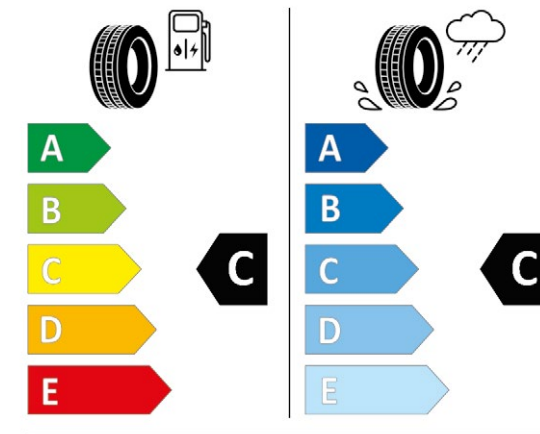

Dimensiune
7 J x 17 ET 47,5

FINIS 2 368 552

383,00 €*

Continental 0353913

205/45 R 17 88 V XL C1

1) TPMS – incl. senzori de monitorizare a presiunii în anvelope; 2) Eficiența combustibilului; 3) Aderența pe carosabil umed; 4) Nivelul emisiilor de zgomot; 5) PRV = preț recomandat de vânzare; 6) Nu este adecvat pentru lanțuri de zăpadă; 7) fără ST; 8) doar ST; 9) doar Active; * verificați dimensiunile aprobate ale anvelopelor în CoC-ul mașinii (Certificatul de Conformitate). Caracterul adecvat pentru lanțurile de zăpadă poate depinde de măsurătorile jantei. Pentru a afla care anvelope sunt adecvate pentru autovehiculul dumneavoastră, vă rugăm să consultați certificatul de înregistrare partea 2 sau documentul CoC, sau apelați la dealerul dumneavoastră Ford. Prețurile recomandate de vânzare cu amănuntul sunt valabile până la data de 31.12.2021 și sunt specificate în euro, inclusiv 19% TVA, fără montaj și fără piulițele de jantă.