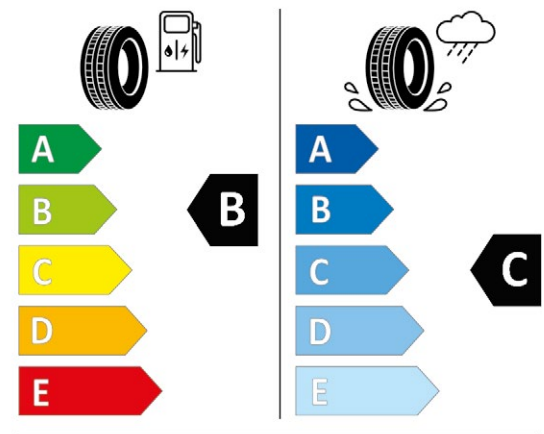

Ford Kuga începând cu modelul din 12/2019

¹⁾

Furnizor și profil anvelopă
Goodyear UG Perf. SUV G1 XL

Dimensiune
7,5Jx18 ET 50

FINIS 2 406 728

426,00 €*

GOODYEAR 543248

225/60R18 104 V XL C1