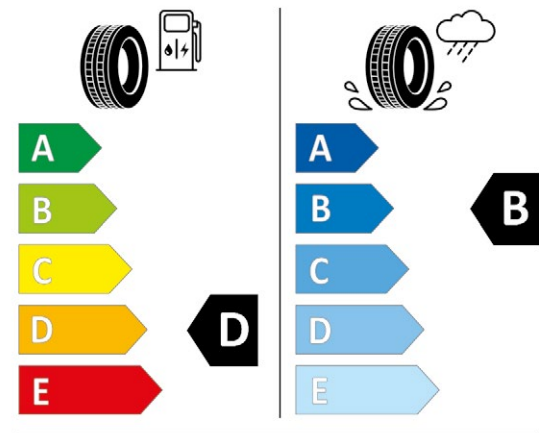

2020/740

Ford Tourneo / Transit Custom începând cu modelul din 22.04.2019, Ford Transit începând cu modelul din 22.04.2019

^{1), 2), 4)}

Furnizor și profil anvelopă
Michelin Agilis Alpin

Dimensiune
6,5 Jx16 ET 60

FINIS 2 293 355

277,00 €*

MICHELIN 986806

215/65R16C 109/107 R C2