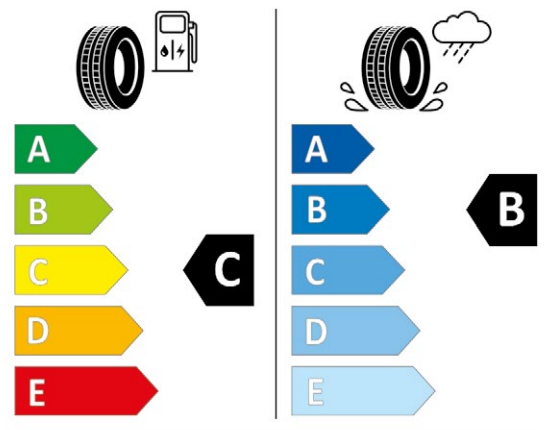

Furnizor și profil anvelopă
Continental WinterContact TS
850 P SUV

Dimensiune
8 Jx20 ET 37,5

FINIS 2 406 831

658,00 €*

Continental 0354323

255/55 R 20 110 V XL C1

2020/740

FORD RANGER