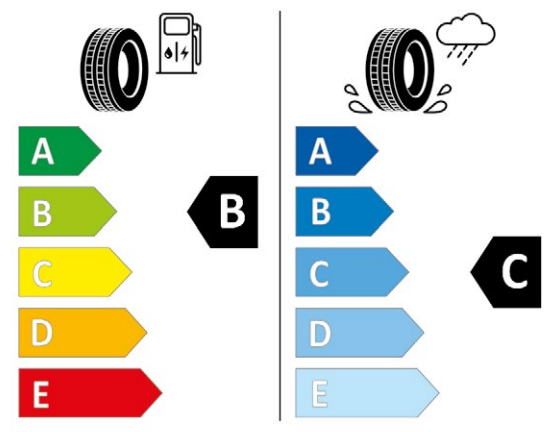

Puma începând cu modelul din 10/2019,

exclus Puma ST începând cu modelul din 10/2020

¹⁾

Furnizor și profil anvelopă
Goodyear UG 8 Performance MS

Dimensiune
6,5 Jx16 ET 45

FINIS 2 406 808

284,00 €*

GOODYEAR 542921

205/65R16 95 H C1