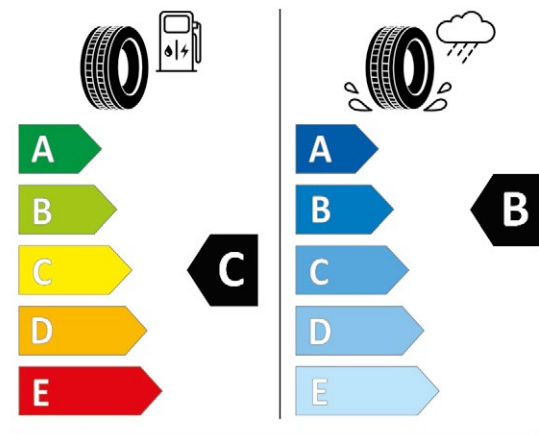

Ford Focus Active începând cu modelul din 11/2018

¹⁾

Furnizor și profil anvelopă
Nokian Snowproof

Dimensiune
7 Jx17 ET 45

FINIS 2 485 232

335,00 €*

Nokian T431000

215/55R17 98 H XL C1