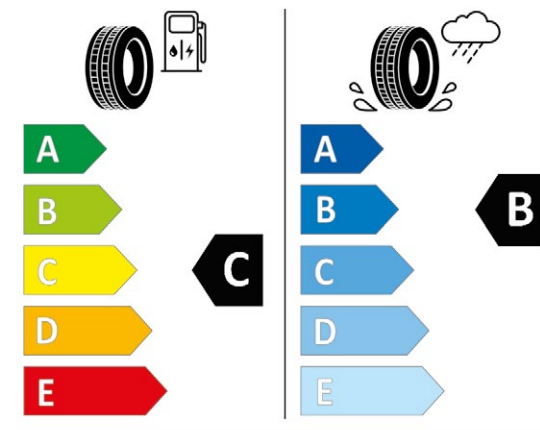

2020/740

Ford Mustang Mach-E începând cu modelul din 10/2020, exclus GT

¹⁾ Furnizor și profil anvelopă Michelin Pilot Alpin 5 SUV
Dimensiune 7 Jx18 ET 47,5

FINIS 2 485 234
449,00 €*

MICHELIN 790952

225/60R18 104 H XL C1