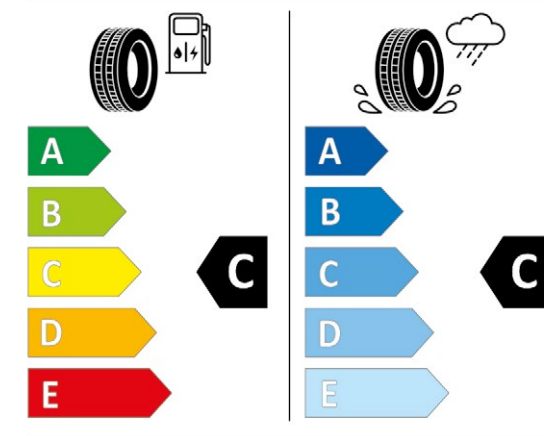

2020/740

GOODYEAR 542815

225/65R17 106 H XL C1