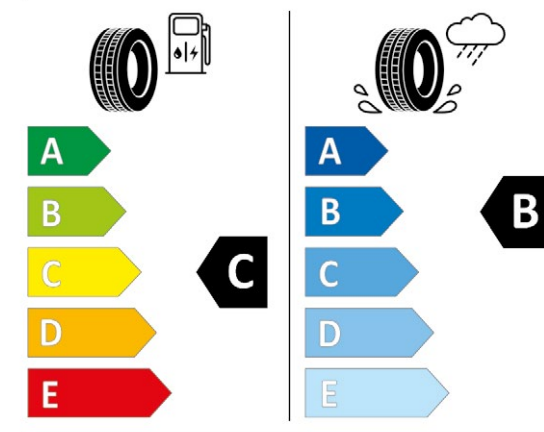

2020/740

1) TPMS – incl. senzori de monitorizare a presiunii în anvelope; 2) Eficiența combustibilului; 3) Aderența pe carosabil umed; 4) Nivelul emisiilor de zgomot; 5) PRV = preț recomandat de vânzare; 6) Nu este adecvat pentru lanțuri de zăpadă; 7) fără ST; 8) doar ST; 9) doar Active; * verificați dimensiunile aprobate ale anvelopelor în CoC-ul mașinii (Certificatul de Conformitate). Caracterul adecvat pentru lanțurile de zăpadă poate depinde de măsurătorile jantei. Pentru a afla care anvelope sunt adecvate pentru autovehiculul dumneavoastră, vă rugăm să consultați certificatul de înregistrare partea 2 sau documentul CoC, sau apelați la dealerul dumneavoastră Ford. Prețurile recomandate de vânzare cu amănuntul sunt valabile până la data de 31.12.2021 și sunt specificate în euro, inclusiv 19% TVA, fără montaj și fără piulițele de jantă.