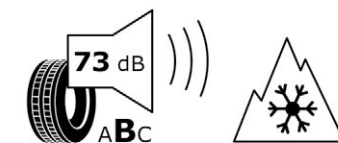

2020/740

1) TPMS – incl. senzori de monitorizare a presiunii în anvelope; 2) Eficiența combustibilului; 3) Aderența pe carosabil umed; 4) Nivelul emisiilor de zgomot; 5) PRV = preț recomandat de vânzare; 6) Nu este adecvat pentru lanțuri de zăpadă; 7) fără ST; 8) doar ST; 9) doar Active; * verificați dimensiunile aprobate ale anvelopelor în CoC-ul mașinii (Certificatul de Conformitate). Caracterul adecvat pentru lanțurile de zăpadă poate depinde de măsurătorile jantei. Pentru a afla care anvelope sunt adecvate pentru autovehiculul dumneavoastră, vă rugăm să consultați certificatul de înregistrare partea 2 sau documentul CoC, sau apelați la dealerul dumneavoastră Ford. Prețurile recomandate de vânzare cu amănuntul sunt valabile până la data de 31.12.2021 și sunt specificate în euro, inclusiv 19% TVA, fără montaj și fără piulițele de jantă.