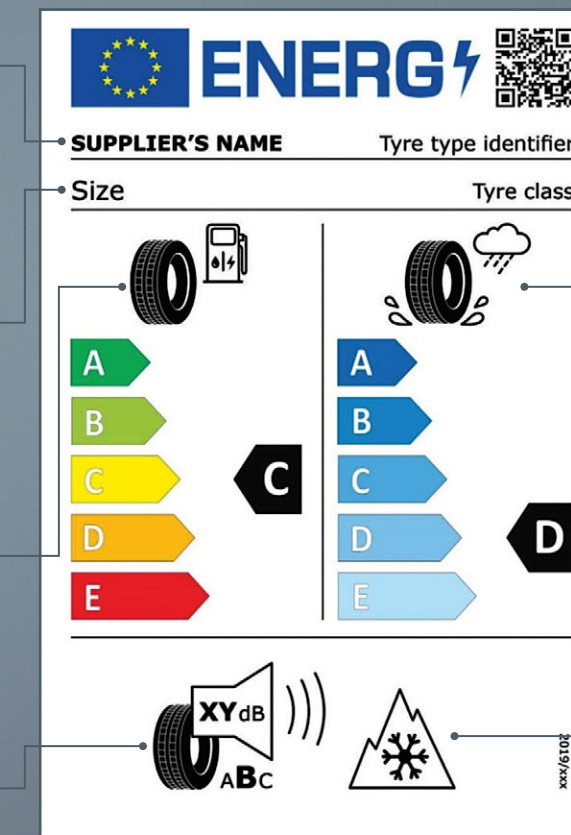

Noua etichetă pentru anvelope

UE s-a angajat să își reducă emisiile de gaze cu efect de seră pentru a obține neutralitatea climatică până în 2050. Reducerea emisiilor de CO₂ din trafic joacă un rol major în realizarea acestor scopuri. Alegerea unor anvelope mai eficiente din punct de vedere al consumului de combustibil poate reduce emisiile din trafic. Pentru a-i ajuta pe consumatori să ia decizii de achiziționare informate, UE a introdus o nouă etichetă pentru anvelopele din UE începând cu 1 mai 2021. Noua etichetă pentru anvelopele din UE permite consumatorilor europeni să

Furnizor

Dimensiunea anvelopei, indicele de sarcină, indicele de viteză, clasa anvelopei

Indicele de combustibil

Clasa de zgomot (db)

Codul QR (acces direct la partea publică a bazei de date a UE privind produsele)