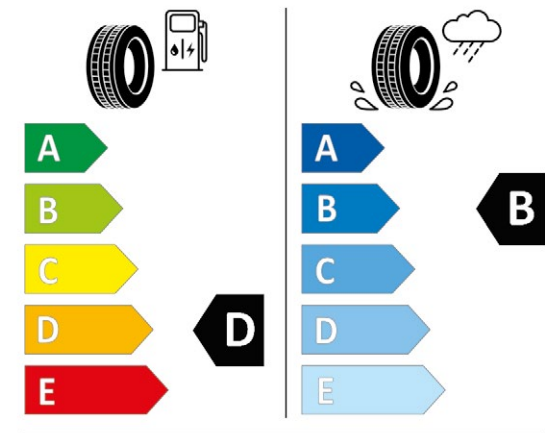

exclus Fiesta ST și Fiesta mHEV cu transmisie cu dublu ambreiaj

 ¹⁾

Furnizor și profil anvelopă
BF Goodrich G-Force Winter 2

Dimensiune
6 J x 15 ET 45

FINIS 2 485 206

150,00 €*

BFGOODRICH 267104

195/60R15 88 T C1