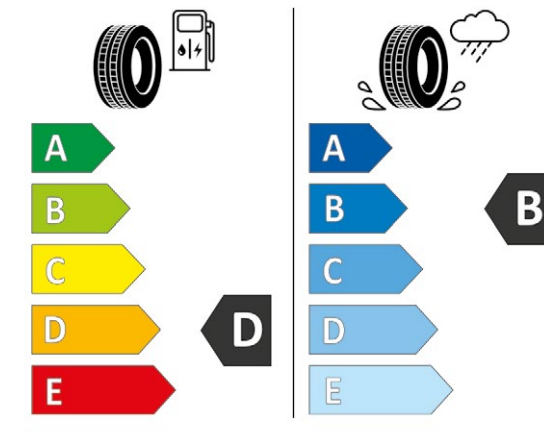

2020/740

Ford Tourneo / Transit Custom începând cu modelul din 22.04.2019, Ford Transit începând cu modelul din 22.04.2019

^{1), 2), 4)}

Furnizor și profil anvelopă
Goodyear Cargo UltraGrip 2

Dimensiune
6,5 Jx15 ET 60

FINIS 2 293 350

260,00 €*

GOODYEAR 542111

215/65R15C 104/102 T C2