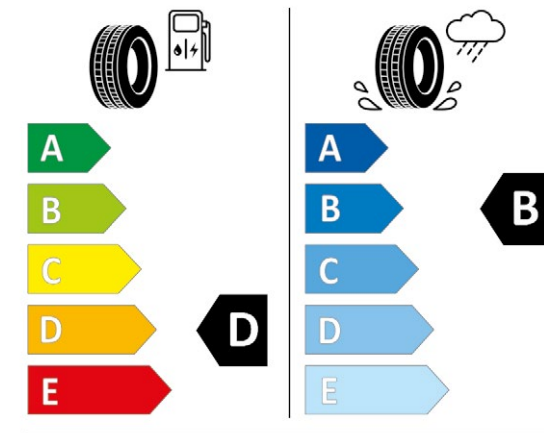

Dimensiune
6 J x 16 ET 113

FINIS 2 487 249

267,00 €*

GOODYEAR 571118

205/75R16C 113/111 R C2

2020/740

1) TPMS – incl. senzori de monitorizare a presiunii în anvelope; 2) Eficiența combustibilului; 3) Aderența pe carosabil umed; 4) Nivelul emisiilor de zgomot; 5) PRV = preț recomandat de vânzare; 6) Nu este adecvat pentru lanțuri de zăpadă; 7) fără ST; 8) doar ST; 9) doar Active; * verificați dimensiunile aprobate ale anvelopelor în CoC-ul mașinii (Certificatul de Conformitate). Caracterul adecvat pentru lanțurile de zăpadă poate depinde de măsurătorilor jantei. Pentru a afla care anvelope sunt adecvate pentru autovehiculul dumneavoastră, vă rugăm să consultați certificatul de înregistrare partea 2 sau documentul CoC, sau apelați la dealerul dumneavoastră Ford. Prețurile recomandate de vânzare cu amănuntul sunt valabile până la data de 31.12.2021 și sunt specificate în euro, inclusiv 19% TVA, fără montaj și fără piulițele de jantă.