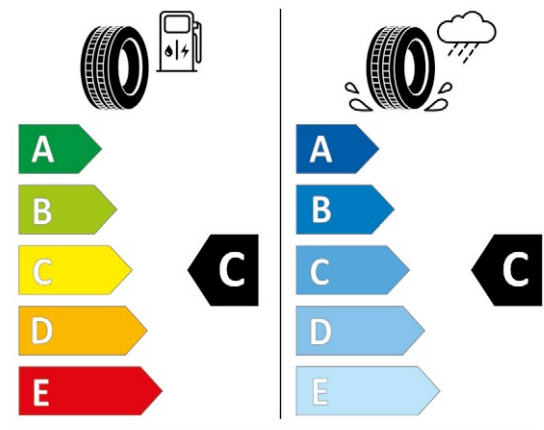

FORD EXPLORER

Ford Explorer începând cu modelul din
09/2019

^{1),2)}

Furnizor și profil anvelopă
Nokian WR SUV 4

Dimensiune
8 Jx20 ET 37,5

FINIS 2 406 838

595,00 €*

Nokian T430503

255/55R20 110 V XL C1

2020/740

Ford Explorer începând cu modelul din
09/2019

^{1),2)}

Furnizor și profil anvelopă
Continental WinterContact TS
850 P SUV

Dimensiune
8 Jx20 ET 37,5

FINIS 2 406 831

658,00 €*

Continental 0354323

255/55 R 20 110 V XL C1

2020/740

FORD RANGER

Ford Ranger începând cu modelul din
25.02.2019

^{1),2)}

Furnizor și profil anvelopă
Nokian WR SUV 3 XL

Dimensiune
8 Jx17 ET 55

FINIS 2 419 341

411,00 €*

Nokian T428603

265/65R17 116 H XL C1

2020/740

Ford Ranger începând cu modelul din
25.02.2019

^{1),2)}

Furnizor și profil anvelopă
Continental WinterContact TS
850 P

Dimensiune
8 Jx17 ET 55

FINIS 2 419 343

456,00 €*

Continental 0354477

265/65 R 17 112 T C1

2020/740

1) TPMS – incl. senzori de monitorizare a presiunii în anvelope; 2) Eficiența combustibilului; 3) Aderența pe carosabil umed; 4) Nivelul emisiilor de zgomot; 5) PRV = preț recomandat de vânzare; 6) Nu este adecvat pentru lanțuri de zăpadă; 7) fără ST; 8) doar ST; 9) doar Active; * verificați dimensiunile aprobate ale anvelopelor în CoC-ul mașinii (Certificatul de Conformitate). Caracterul adecvat pentru lanțurile de zăpadă poate depinde de măsurătorile jantei. Pentru a afla care anvelope sunt adecvate pentru autovehiculul dumneavoastră, vă rugăm să consultați certificatul de înregistrare partea 2 sau documentul CoC, sau apelați la dealerul dumneavoastră Ford. Prețurile recomandate de vânzare cu amănuntul sunt valabile până la data de 31.12.2021 și sunt specificate în euro, inclusiv 19% TVA, fără montaj și fără piulițele de jantă.