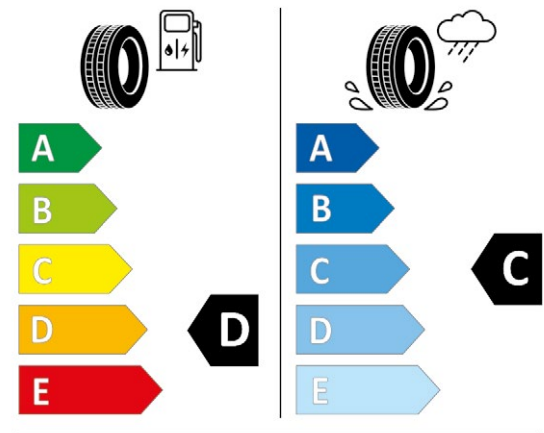

FORD TOURNEO / TRANSIT

Ford Tourneo / Transit începând cu modelul din 22.04.2019

^{1), 4)}

Furnizor și profil anvelopă
Semperit Van Grip 3

Dimensiune
6,5 J x 16 ET 60

FINIS 2 538 179

272,00 €*

Semperit 0470299

235/65 R 16 C 115/113 R C2

2020/740

Ford Tourneo / Transit începând cu modelul din 22.04.2019

^{1), 4)}

Furnizor și profil anvelopă
Michelin Agilis Alpin

Dimensiune
6,5 J x 16 ET 60

FINIS 2 293 360

324,00 €*

MICHELIN 994210

235/65R16C 115/113 R C2

2020/740

Ford Tourneo / Transit începând cu modelul din 22.04.2019

^{1), 4)}

Furnizor și profil anvelopă
Goodyear UG Cargo

Dimensiune
6,5 J x 16 ET 60

FINIS 2 293 362

316,00 €*

GOODYEAR 571755

235/65R16C 115/113 S C2

2020/740

Ford Tourneo / Transit începând cu modelul din 22.04.2019

^{1), 4)}

Furnizor și profil anvelopă
Continental Van Contact Winter

Dimensiune
6,5 J x 16 ET 60

FINIS 2 293 342

334,00 €*

Continental 0453141

235/65 R 16 C 121/119 R C2

2020/740

Ford Transit 5 tone începând cu modelul din 10 / 2020

³⁾

Furnizor și profil anvelopă
Goodyear UG Cargo

Dimensiune
6 J x 16 ET 113

FINIS 2 487 249

267,00 €*

GOODYEAR 571118

205/75R16C 113/111 R C2

2020/740