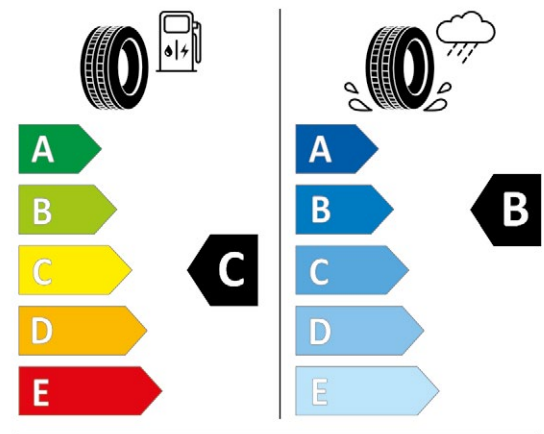

 ^{1), 2)}

Furnizor și profil anvelopă
Goodyear UG Perf.+ XL FP

Dimensiune
8 Jx18 ET 55

FINIS 2 406 558

438,00 €*

GOODYEAR 574330

235/40R18 95 V XL C1

2020/740