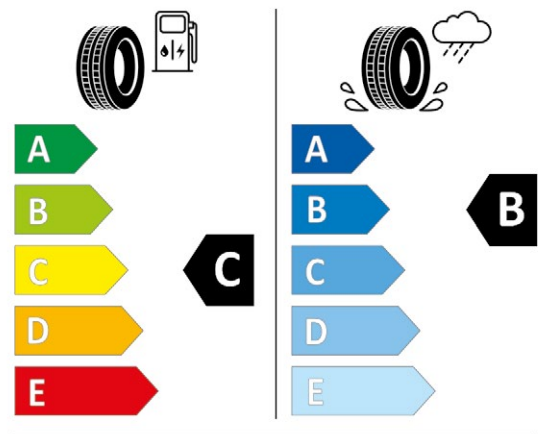

Ford Mondeo începând cu modelul din 10/2017

^{1),2)} Furnizor și profil anvelopă
Continental WinterContact TS 870 P
Dimensiune
8 Jx18 ET 55

FINIS 2 538 221
425,00 €*

Continental 0355682
235/45 R 18 98 V XL C1