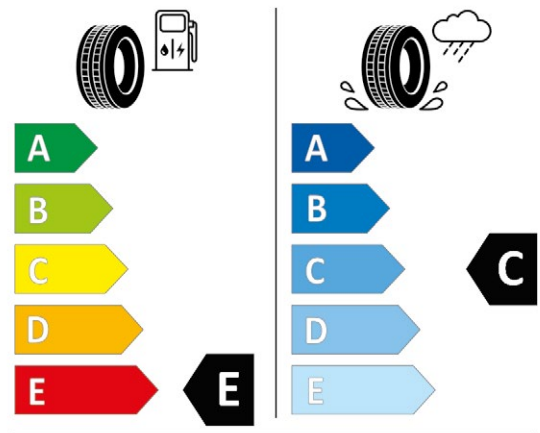

 ^{1), 2), 4)}

Furnizor și profil anvelopă
Semperit Van-Grip 3

Dimensiune
6,5 Jx16 ET 60

FINIS 2 538 227

244,00 €*

Semperit 0470300

215/65 R 16 C 109/107 R C2

2020/740