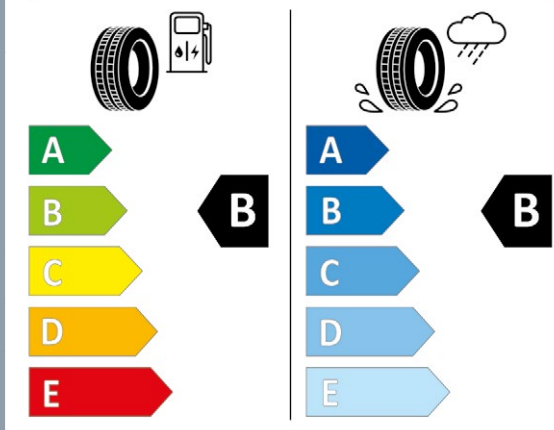

FORD S-MAX ȘI FORD GALAXY

Ford S-MAX / Ford Galaxy începând cu modelul din 06/2015

ENERGY

Nokian T431249
235/55R17 103 V XL C1

¹⁾ Furnizor și profil anvelopă
Nokian WR Snowproof P
Dimensiune
7,5 Jx17 ET 55

FINIS 2 536 228
339,00 €*

¹⁾ Furnizor și profil anvelopă
Nokian WR Snowproof P
Dimensiune
7,5 Jx17 ET 55

FINIS 2 545 768
286,00 €*