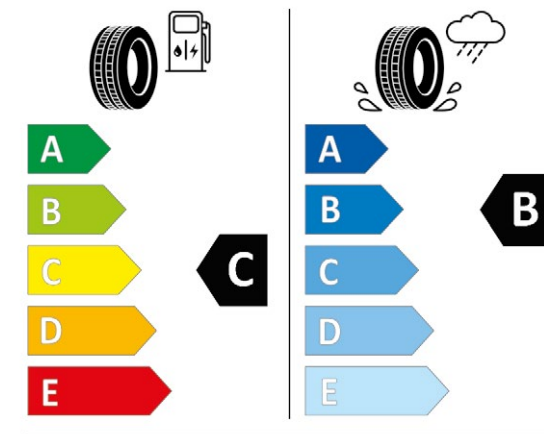

Dimensiune
7,5Jx18 ET 50

FINIS 2 406 722

426,00 €*

MICHELIN 790952

225/60R18 104 H XL C1

2020/740

1) TPMS – incl. senzori de monitorizare a presiunii în anvelope; 2) Eficiența combustibilului; 3) Aderența pe carosabil umed; 4) Nivelul emisiilor de zgomot; 5) PRV = preț recomandat de vânzare; 6) Nu este adecvat pentru lanțuri de zăpadă; 7) fără ST; 8) doar ST; 9) doar Active; * verificați dimensiunile aprobate ale anvelopelor în CoC-ul mașinii (Certificatul de Conformitate). Caracterul adecvat pentru lanțurile de zăpadă poate depinde de măsurătorile jantei. Pentru a afla care anvelope sunt adecvate pentru autovehiculul dumneavoastră, vă rugăm să consultați certificatul de înregistrare partea 2 sau documentul CoC, sau apelați la dealerul dumneavoastră Ford. Prețurile recomandate de vânzare cu amănuntul sunt valabile până la data de 31.12.2021 și sunt specificate în euro, inclusiv 19% TVA, fără montaj și fără piulițele de jantă.