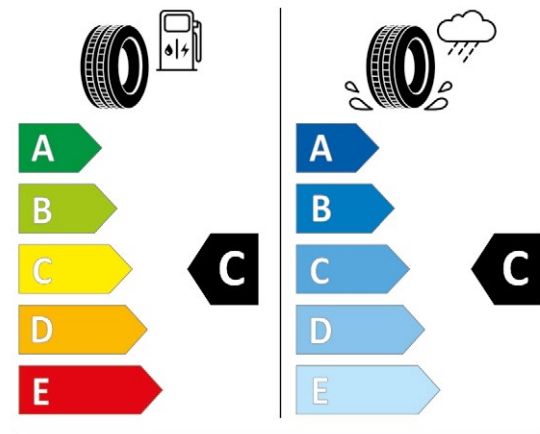

Puma începând cu modelul din 10/2019, Puma ST începând cu modelul din 10/2020

 ¹⁾

Furnizor și profil anvelopă
Semperit Speed-Grip 5

Dimensiune
7Jx17 ET 47,5

FINIS 2 538 181

328,00 €*

Semperit 0373638

215/55 R 17 98 V XL C1