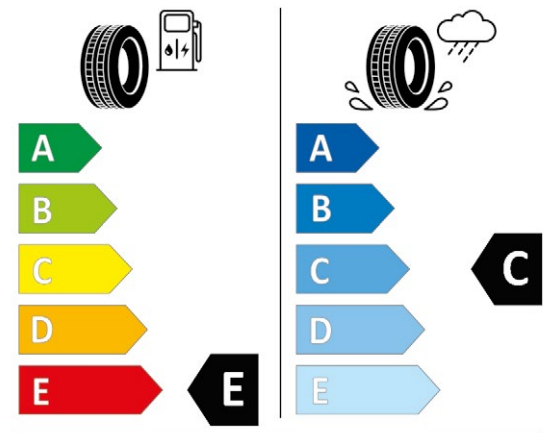

FORD TOURNEO / TRANSIT

Ford Transit/ Tourneo/ Custom – începând cu modelul din 22.04.2019

^{1), 2), 4)}

Furnizor și profil anvelopă
Semperit Van-Grip 3

Dimensiune
6,5 Jx16 ET 60

FINIS 2 538 229

309,00 €*

Semperit 0470300

215/65 R 16 C 109/107 R C2

2020/740

Ford Tourneo/Transit Custom începând cu modelul din 22.04.2019**

^{1), 2)}

Furnizor și profil anvelopă
Nokian WR Snowproof C

Dimensiune
7 Jx17 ET 55

FINIS 2 577 218

385,00 €*

Nokian T431995

215/60R17C 109/107 T C2

2020/740

Ford Tourneo/Transit Custom începând cu modelul din 22.04.2019**

^{1), 2), 4)}

Furnizor și profil anvelopă
Goodyear, UG Perf. + XL FP

Dimensiune
7 Jx17 ET 55

FINIS 2 572 400

390,00 €*

GOODYEAR 574293

235/55R17 103 V XL C1

2020/740

CUSTOM ȘI FORD TRANSIT

Ford Tourneo / Transit Custom începând cu modelul din 22.04.2019, Ford Transit începând cu modelul din 22.04.2019

^{1), 2), 4)}

Furnizor și profil anvelopă
Semperit Van-Grip 3

Dimensiune
6,5 Jx15 ET 60

FINIS 2 538 225

236,00 €*

Semperit 0470279

215/65 R 15 C 104/102 T C2

2020/740

Ford Tourneo / Transit Custom începând cu modelul din 22.04.2019, Ford Transit începând cu modelul din 22.04.2019

^{1), 2), 4)}

Furnizor și profil anvelopă
Goodyear Cargo UltraGrip 2

Dimensiune
6,5 Jx15 ET 60

FINIS 2 293 350

260,00 €*

GOODYEAR 542111

215/65R15C 104/102 T C2

2020/740