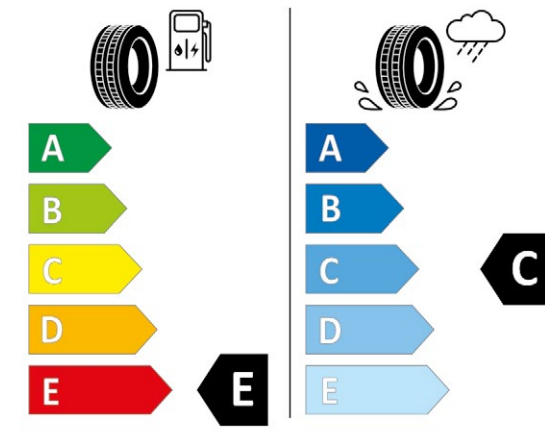

 ^{1), 2), 4)}

Furnizor și profil anvelopă
Semperit Van-Grip 3

Dimensiune
6,5 Jx15 ET 60

FINIS 2 538 225

236,00 €*

Semperit 0470279

215/65 R 15 C 104/102 T C2

2020/740