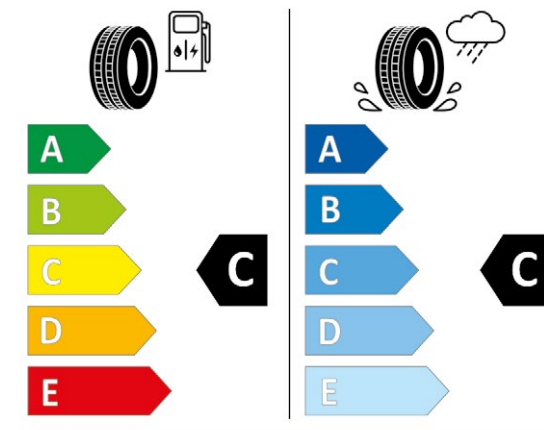

2020/740

Ford Ranger începând cu modelul din
25.02.2019

^{1),2)}

Furnizor și profil anvelopă
Continental WinterContact TS
850 P

Dimensiune
8 Jx17 ET 55

FINIS 2 419 343

456,00 €*

Continental 0354477

265/65 R 17 112 T C1