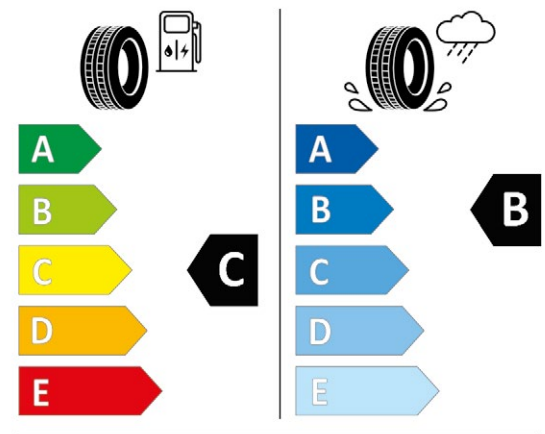

Ford Focus și Ford Focus ST începând cu modelul din 04/2018, exclus Active

¹⁾

Furnizor și profil anvelopă
Continental WinterContact TS 870 P

Dimensiune
7 Jx 17 ET 50

FINIS 2 536 216

358,00 €*

Continental 0355698

215/50 R 17 95 H XL C1