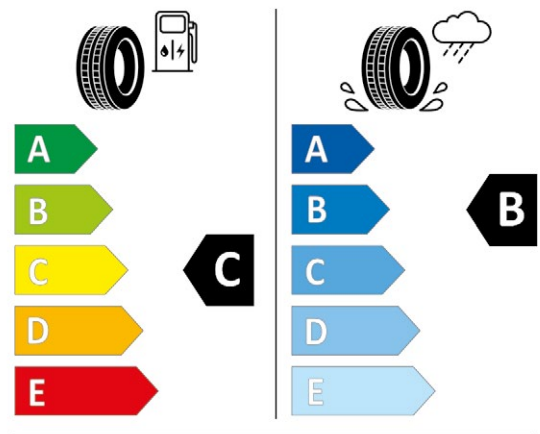

Ford Focus începând cu modelul din 04/2018, exclus ST, exclus Active

¹⁾

Furnizor și profil anvelopă
Continental WinterContact
TS 860

Dimensiune
6,5 Jx16 ET 45

FINIS 2 282 976

213,00 €*

Continental 0355203

195/65 R 16 92 H C1