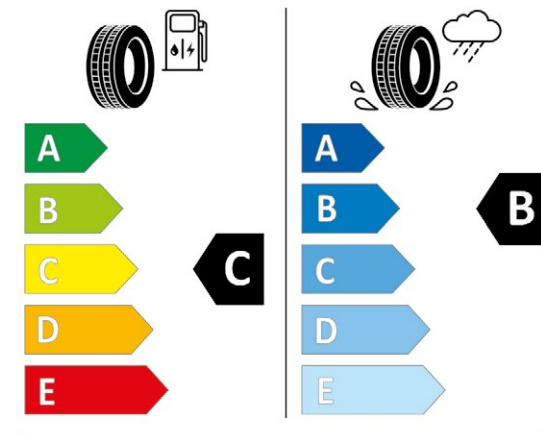

Puma începând cu modelul din 10/2019, Puma ST începând cu modelul din 10/2020

¹⁾

Furnizor și profil anvelopă
Michelin Alpin 6

Dimensiune
7Jx17 ET 47,5

FINIS 2 485 216

357,00 €*

MICHELIN 839136

215/55R17 94 V C1