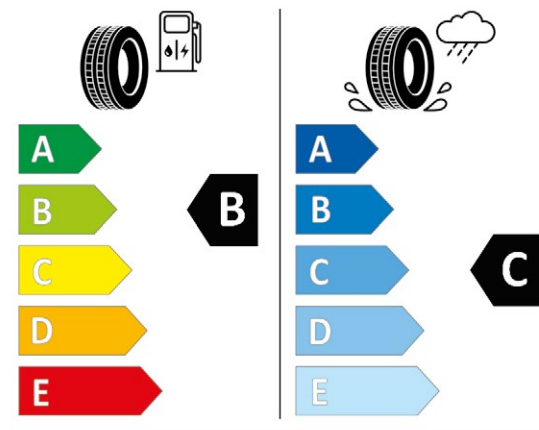

FORD MUSTANG MACH-E

Ford Mustang Mach-E începând cu modelul din 10/2020, exclus GT

¹⁾ Furnizor și profil anvelopă Goodyear UG Perf SUV G1 XL
Dimensiune 7 Jx18 ET 47,5

FINIS 2 485 238
449,00 €*

GOODYEAR 543248

225/60R18 104 V XL C1