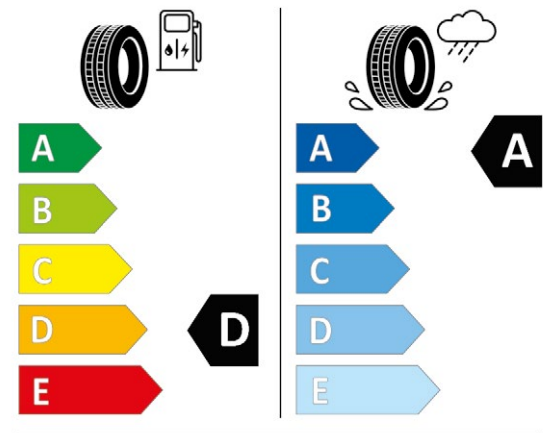

FORD TOURNEO / TRANSIT CUSTOM ȘI FORD TRANSIT

Ford Tourneo / Transit Custom începând cu modelul din 22.04.2019, Ford Transit începând cu modelul din 22.04.2019

^{1), 2), 4)}

Furnizor și profil anvelopă
Michelin Agilis 51 Snow-Ice

Dimensiune
6,5 Jx15 ET 60

FINIS 2 293 352

277,00 €*

MICHELIN 136016

215/65R15C 104/102 T C2